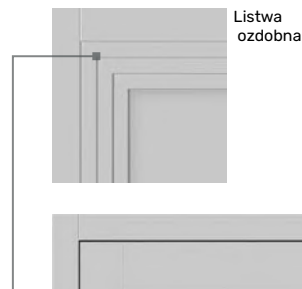

Ościeżnica: Bezprzylgowa regulowana drewniana (V)
Wyceniana niezależnie od skrzydła. Cennik ościeżnic na stronie 79.

Lepre

A1

Gładki RAL **1 290 zł**
Jesion **1 390 zł**
Dąb **1 490 zł**

A2

Gładki RAL **1 290 zł**
Jesion **1 390 zł**
Dąb **1 490 zł**