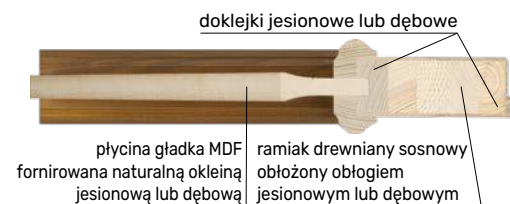

Saturn A
Jesion **1260 zł**
Dąb **1370 zł**

R LINIA RETRO

CHARAKTERYSTYKA LINI

Drzwi Retro są najbardziej elegancką propozycją Barański Premium dla drzwi wewnętrznych. Idealnie odnajdują się we wnętrzach zaprojektowanych w stylu kolonialnym oraz art deco. Ich elementem charakterystycznym są listwy ozdobne wokół ramy skrzydła.

KONSTRUKCJA SKRZYDŁA

WYKOŃCZENIE JESIONOWE LUB DĘBOWE

WYKOŃCZENIE GŁADKI RAL

UWAGA: Wykończenie GŁADKI RAL wyłącznie dla modeli Merkury i Cezar

LISTWY OZDOBNE

OKRES GWARANCJI

2 lata

WYMIARY STANDARDOWE*

SZKLENIE W STANDARDZIE

- Lacomat
- Bezbarwne

*Wymiary inne od standardowych podlegają indywidualnej wycenie.