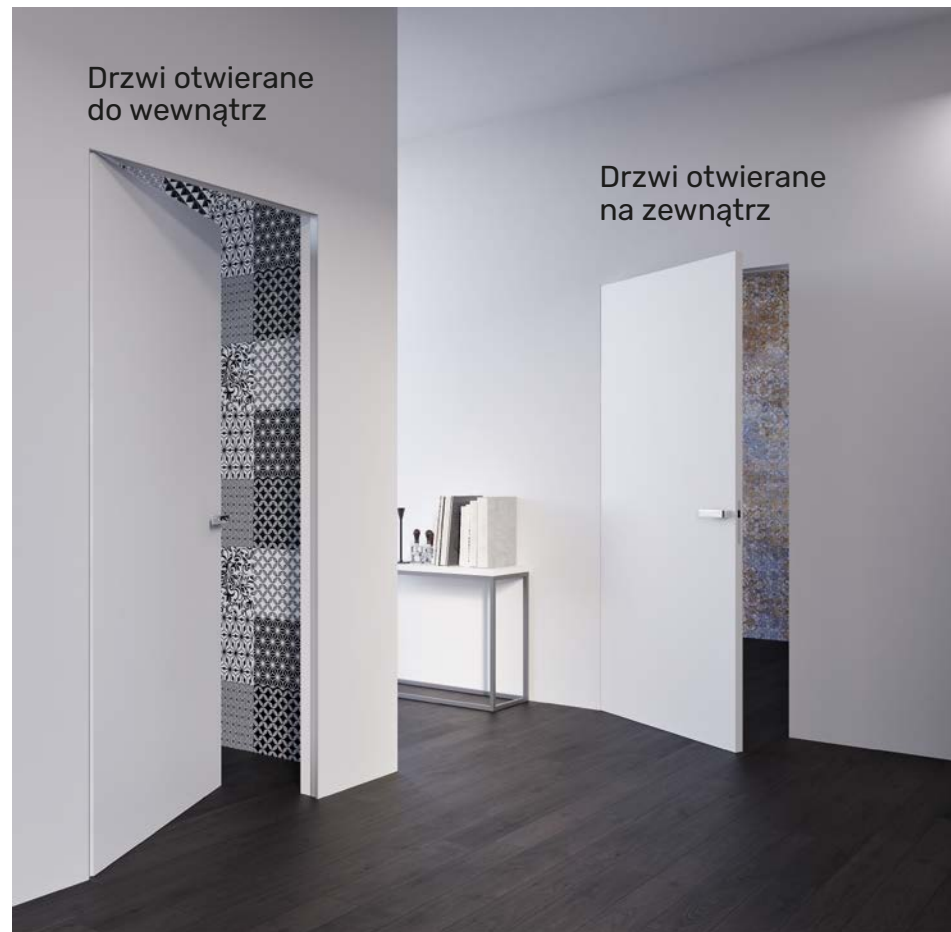

X Discret otwierane na zewnątrz

- kąt rozwarcia skrzydła 180°
- rekomendowane skrzydło Barcelona A5 900 zł
- możliwość przygotowania skrzydła pod **malowanie własne**
- zamek magnetyczny w standardzie

Przy składaniu zamówienia należy podać:

- szerokość Smax w mm, inne rozmiary niż przedstawione standardowe za dopłatą
- wysokość Hmax w mm, inne rozmiary niż przedstawione standardowe za dopłatą

Szerokość skrzydła	Szerokość światła przejścia [mm]			Wymiar otworu w ościeżnicy [mm]			Wymiar skrzydła [mm]		Wymiar otworu w murze [mm]		Maksymalny wymiar ościeżnicy [mm]		Cena ościeżnicy jednoskrzydłowej z dwoma zawiasami zł	Cena ościeżnicy dwuskrzydłowej z czterema zawiasami zł
	Sp	S	H	Ss	Hs	So	Ho	Smax	Hmax					
„60”	570	603	2017	618	2017	698	2066	688	2059	910	1440			
„70”	670	703	2017	718	2017	798	2066	788	2059	910	1440			
„80”	770	803	2017	818	2017	898	2066	888	2059	910	1440			
„90”	870	903	2017	918	2017	998	2066	988	2059	1800	1610			