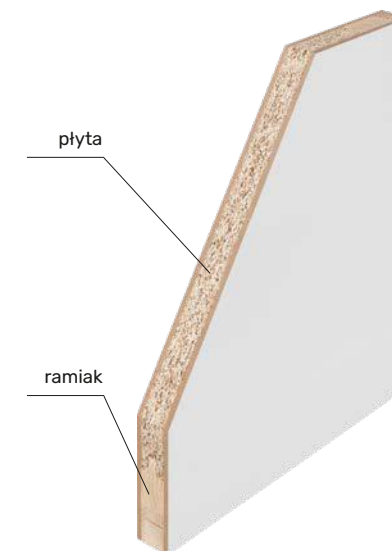

M+ LINIA MODERN PLUS

CHARAKTERYSTYKA LINI

Linia Modern Plus odznacza się minimalizmem i nowoczesnością wzornictwa. Przeważają w niej przede wszystkim proste, lekkie kształty wpisujące się idealnie w myśl: „mniej znaczy więcej”. Wzory Modern Plus pozbawione są szkła. Ich cechą charakterystyczną są linie frezowań, które tworzą ciekawe i oryginalne kombinacje. Drzwi Modern Plus szczególnie lubią białe i jasne kolory. Dzięki nim wnętrza zawsze nabierają nietuzinkowego wyglądu.

KONSTRUKCJA SKRZYDŁA

WYKOŃCZENIE GŁADKI RAL

OKRES GWARANCJI

2 lata

WYMIARY STANDARDOWE*

Baron A7
Gładki RAL **1030 zł**

*Wymiary inne od standardowych podlegają indywidualnej wycenie.