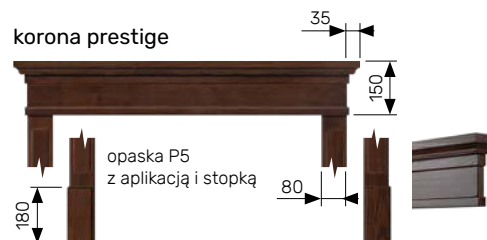

Korony

Poszerzenie

Opaska do 20 cm wysokości

cena jednej strony 100 zł

Panel ozdobny na dowolną wysokość

według cennika, str. 78

łączenie

Z racji na naturę drewna struktura słoï na panelu mo¿e odbiegać od struktury słoï na skrzydle drzwi.