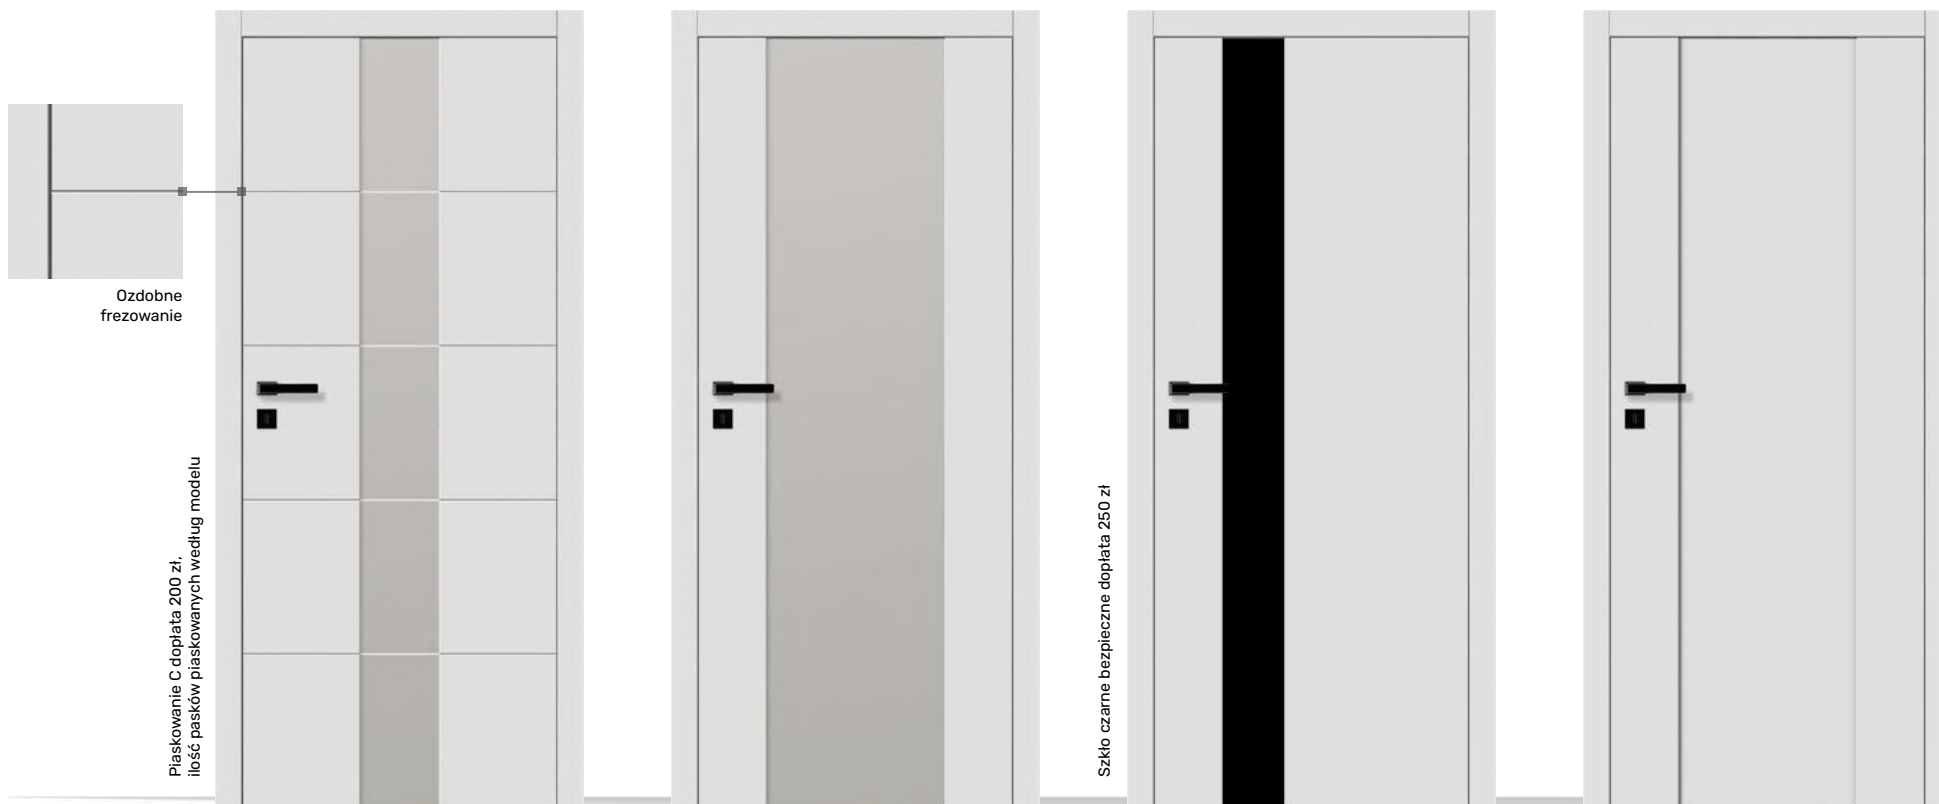

Focus

A18

A1

A5

A7

Cena skrzydła w danym wykończeniu

Gładki RAL **1 220 zł**

Gładki RAL **1 220 zł**

Jesion **1 140 zł**

Dąb **1 190 zł**

Gładki RAL **1 220 zł**

Jesion **1 140 zł**

Dąb **1 190 zł**

Gładki RAL **1 180 zł**

Jesion **1 060 zł**

Dąb **1 140 zł**

Prezentowane modele:

Wykończenie: Gładki RAL

Kolor: RAL 9016

Szklenie: Lacomat bezpieczny, bezbarwne bezpieczne w standardzie
Pozostałe opcje szklenia na stronie 77.

Ościeżnica: Bezprzylgowa regulowana drewniana (V)
Wyceniana niezależnie od skrzydła. Cennik ościeżnic na stronie 79.