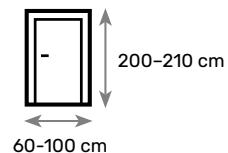

WYMIARY STANDARDOWE*

SZKLENIE W STANDARDZIE

- Lacomat
- Bezbarwne

Matys D

Jesion **1 120 zł**

Dąb **1 210 zł**