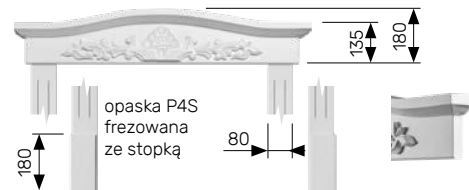

Korony

Poszerzenie

Opaska do 20 cm wysokości

cena jednej strony 100 zł

Panel ozdobny na dowolną wysokość

według cennika, str. 78

łączenie

Z racji na naturę drewna struktura słoï na panelu mo¿e odbiegać od struktury słoï na skrzydle drzwi.