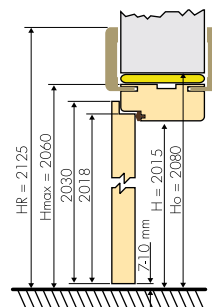

II Przylgowa regulowana drewniana