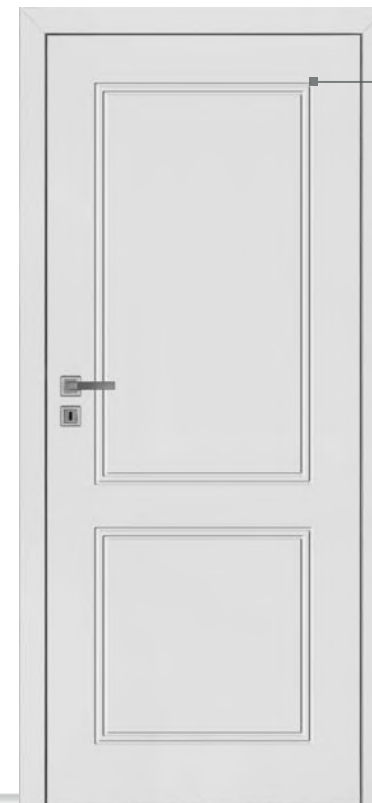

A11

Gładki RAL **930 zł**

A12

Gładki RAL **930 zł**

Łączenie ościeżnic typ A

A13

Gładki RAL **930 zł**

A15