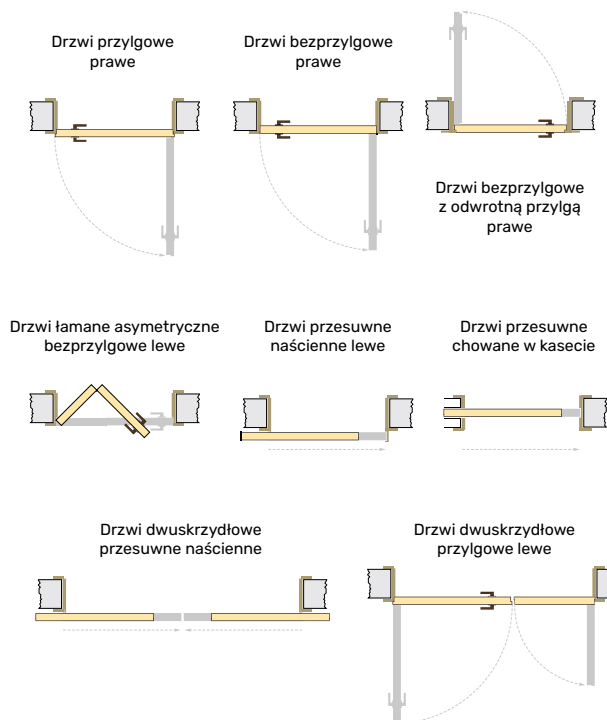

WYPOSAŻENIE DODATKOWE

- ościeżnica stała 90 x 50 mm – jesion **400 zł**, dąb **440 zł**
- ościeżnica regulowana - według cennika ościeżnicy przylgowej regulowanej drewnianej (strona 79) + 20%
- wkładki patentowe w systemie jednego klucza w tym jeden z gałką - **140 zł**
- wizjer satyna lub patyna - **100 zł**
- zamek listwowy hakowy - **380 zł**
- próg aluminiowy - **100zł**
- próg drewniany - **100 zł**
- klamka London firmy Hoppe satyna lub patyna - **100 zł**
- nasadki na zawiasy satyna lub patyna komplet - **36 zł**

Jak wybrać drzwi?

SKRZYDŁO

- model
- wykończenie: gładki RAL, jesion lub dąb
- kolor: lazura lub paleta RAL, str. 76
- szklenie: rodzaj szkła podstawowego oraz zdobienia str. 77

OŚCIEŻNICA

- system otwierania
- kierunek otwierania
- opcje ościeżnicy, str. 70-73
- opaski, str. 75
- korony i poszerzenia górne, str. 74

OKUCIA I DODATKI

- klamka: wzór i kolor, str. 78
- zamki: magnetyczny bądź standard
- opcje wentylacyjne
- listwy podłogowe, ćwierćwałek
- inne, np. bulaj, wizjer, str. 76

DRZWI

System otwierania drzwi

Kierunek otwierania