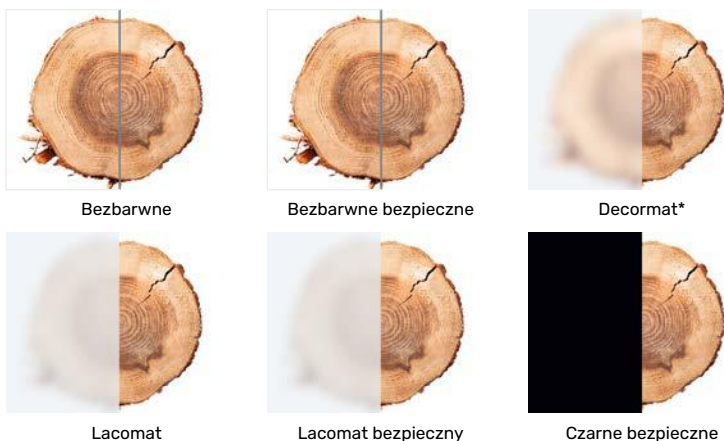

Szklenie

Do danego skrzydła należy wybrać rodzaj szkła oraz ewentualne zdobienia w postaci fazowania bądź piaskowania. Dopłaty za dane opcje są określone w tabeli obok indywidualnie dla danego modelu drzwi.

W przypadku szklenia lacomat oraz decomat jedna ze stron szyby ma matową wyczuwalną strukturę. W standardzie szklenie odbywa się stroną gładką od środka pomieszczenia, a matową od strony korytarza (od zewnątrz). Ta sama zasada obowiązuje także dla zdobień szkła. Strona ozdobna jest instalowana od korytarza (od zewnątrz pomieszczenia). W innym przypadku podczas składania zamówienia należy określić preferowaną matową/ozdobną stronę szyby.

Rodzaje szklenia

Instalacja strony gładkiej

Otwieranie do wewnątrz

Korytarz

Otwieranie na zewnątrz

Korytarz