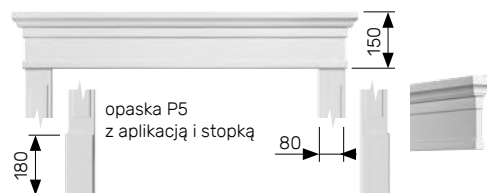

Korony

Poszerzenie

Opaska do 20 cm wysokości

cena jednej strony 100 zł

Panel ozdobny na dowolną wysokość

według cennika, str. 78

łączenie

Z racji na naturę drewna struktura słoï na panelu mo¿e odbiegać od struktury słoï na skrzydle drzwi.