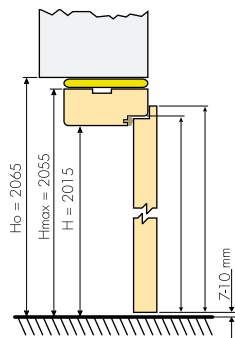

I Stała prosta drewniana

Szerokość skrzydła	Wymiar drzwi w świetle przejścia [mm]		Wymiar drzwi w świetle muru [mm]		Maksymalny wymiar ościeżnicy [mm]	
	S	H	So	Ho	Smax	Hmax
„60”	600	2015	700	2065	684	2055
„70”	700	2015	800	2065	784	2055
„80”	800	2015	900	2065	884	2055
„90”	900	2015	1000	2065	984	2055
„100”	1000	2015	1100	2065	1084	2055

Przy składaniu zamówienia należy podać:

- szerokość Smax w mm, **zmiany** od standardowych wymiarów co **20 mm** (np. 680 mm, 700 mm, itd.)
- wysokość Hmax w mm, **zmiany** od standardowych wymiarów co **20 mm** (np. 2055 mm, 2075 mm, itd.)

Opcje ościeżnicy

- Prosta stała