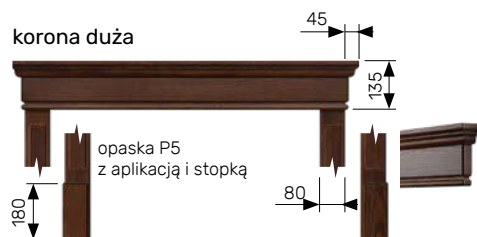

Korony

Poszerzenie

Opaska do 20 cm wysokości

cena jednej strony 100 zł

Panel ozdobny na dowolną wysokość

według cennika, str. 78

łączenie

Z racji na naturę drewna struktura słoï na panelu mo¿e odbiegać od struktury słoï na skrzydle drzwi.