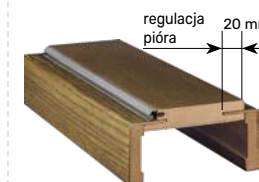

Szerokość skrzydła	Wymiar drzwi w świetle przejścia [mm]		Wymiar drzwi w świetle muru [mm]		Maksymalny wymiar ościeżnicy [mm]		Maksymalny wymiar ościeżnicy z opaską [mm]	
	S	H	So	Ho	Smax	Hmax	SR	HR
„60”	600	2037	680	2070	646	2060	764	2119
„70”	700	2037	780	2070	746	2060	864	2119
„80”	800	2037	880	2070	846	2060	964	2119
„90”	900	2037	980	2070	946	2060	1064	2119
„100”	1000	2037	1080	2070	1046	2060	1164	2119

Przy składaniu zamówienia należy podać:

- szerokość Smax w mm, **zmiany** od standardowych wymiarów co **20 mm** (np. 646 mm, 666 mm, itd.)
- wysokość Hmax w mm, **zmiany** od standardowych wymiarów co **20 mm** (np. 2060 mm, 2080 mm, itd.)

Opcje ościeżnicy

- Przylgowa Select