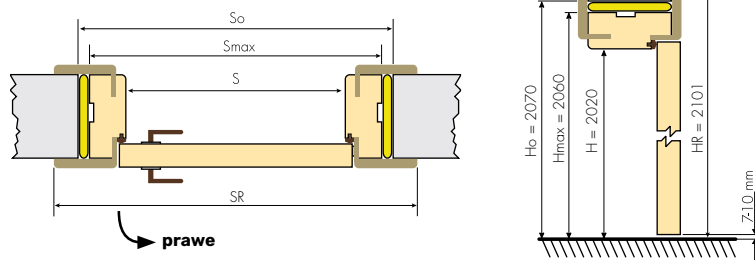

V Bezprzylgowa regulowana drewniana

Szerokość skrzydła	Wymiar drzwi w świetle przejścia [mm]		Wymiar drzwi w świetle muru [mm]		Maksymalny wymiar ościeżnicy [mm]		Maksymalny wymiar ościeżnicy z opaską [mm]	
	S	H	So	Ho	Smax	Hmax	SR	HR
„60”	600	2020	700	2070	680	2060	764	2101
„70”	700	2020	800	2070	780	2060	864	2101
„80”	800	2020	900	2070	880	2060	964	2101
„90”	900	2020	1000	2070	980	2060	1064	2101
„100”	1000	2020	1100	2070	1080	2060	1164	2101

Opcje ościeżnicy
• Jednostronnie regulowana prosta

Opaski
• Prosta
• P1/P1S
• P3
• P4/P4S
• P5S

Korony
• Mała
• Duża
• Prestige
• Retro z rzeźbą

Poszerzenia górne
• Opaska do 20 cm
• Panel ozdobny

Przy składaniu zamówienia należy podać:

- szerokość Smax w mm, **zmiany** od standardowych wymiarów **co 20 mm** (np. 680 mm, 700 mm, itd.)
- wysokość Hmax w mm, **zmiany** od standardowych wymiarów **co 20 mm** (np. 2060 mm, 2080 mm, itd.)

VI Bezprzylgowa regulowana Select

Ościeżnica wykonana z płyty MDF oklejonej naturalnym fornirem drewnianym