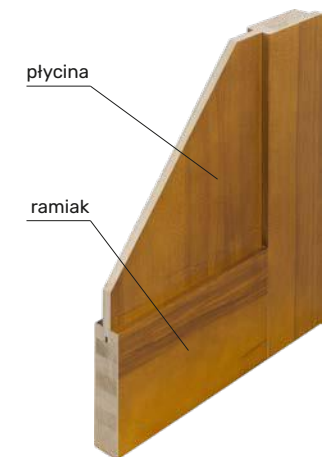

KONSTRUKCJA SKRZYDŁA

WYKOŃCZENIE JESIONOWE LUB DĘBOWE

plycina

ramiak

WYKOŃCZENIE GŁADKI RAL

Malaga 200

Gładki RAL **1 140 zł**

Jesion **1 020 zł**