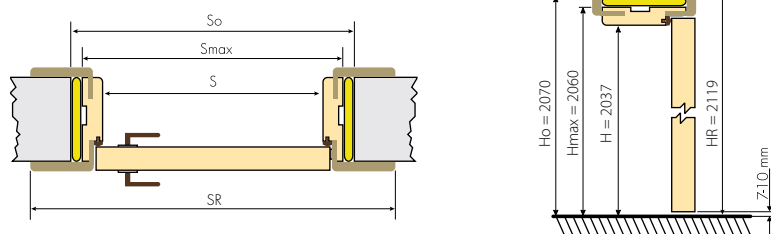

Szerokość skrzydła	Wymiar drzwi w świetle przejścia [mm]		Wymiar drzwi w świetle muru [mm]		Maksymalny wymiar ościeżnicy [mm]		Maksymalny wymiar ościeżnicy z opaską [mm]	
	S	H	So	Ho	Smax	Hmax	SR	HR
„60”	600	2037	680	2070	646	2060	764	2119
„70”	700	2037	780	2070	746	2060	864	2119
„80”	800	2037	880	2070	846	2060	964	2119
„90”	900	2037	980	2070	946	2060	1064	2119
„100”	1000	2037	1080	2070	1046	2060	1164	2119

Opcje ościeżnicy
• Bezprzylgowa Select

Opaski
• Prosta łącznie A

Korony
• Mała

Poszerzenia górne
• Panel ozdobny

Przy składaniu zamówienia należy podać:

- szerokość Smax w mm, **zmiany** od standardowych wymiarów **co 20 mm** (np. 646 mm, 666 mm, itd.)
- wysokość Hmax w mm, **zmiany** od standardowych wymiarów **co 20 mm** (np. 2060 mm, 2080 mm, itd.)

Ościeżnice regulowane drewniane oraz Select do szerokości 24-26 cm są wykonane z jednego elementu, a powyżej z dwóch elementów łączonych.