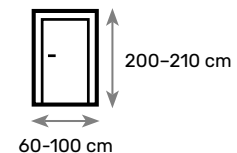

WYMIARY STANDARDOWE*

SZKLENIE W STANDARDZIE

- Lacomat
- Bezbarwne

*Wymiary inne od standardowych podlegają indywidualnej wycenie.