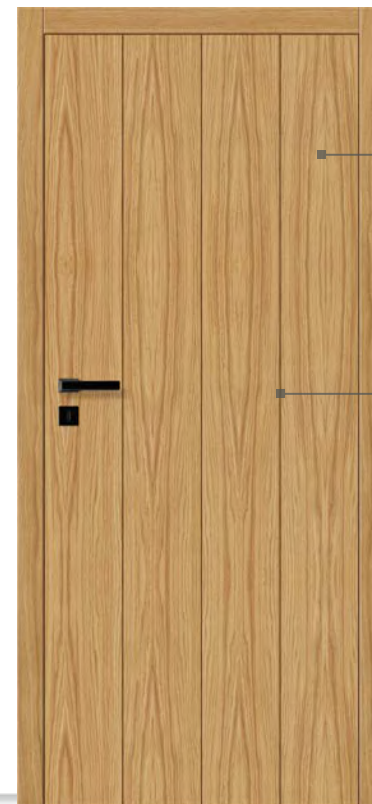

Stoje pionowe

C6

Jesion **930 zł**
Jesion flader
Dąb **1130 zł**
Dąb flader

Stoje poziome

D1

Jesion **1090 zł**
Jesion flader
Dąb **1290 zł**
Dąb flader

Stoje pionowe

D2