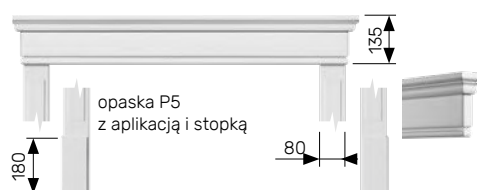

Korony

Poszerzenie

Opaska do 20 cm wysokości

cena jednej strony 100 zł

Panel ozdobny na dowolną wysokość

według cennika, str. 78

łączenie

Z racji na naturę drewna struktura słoï na panelu mo¿e odbiegać od struktury słoï na skrzydle drzwi.