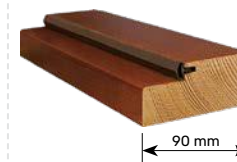

Opaski

- Prosta stała

Korony

- Brak

Poszerzenia górne

- Brak