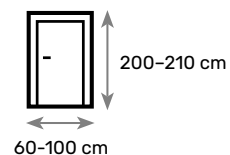

WYMIARY STANDARDOWE*

SZKLENIE W STANDARDZIE

- Lacomat
- Bezbarwne

*Wymiary inne od standardowych podlegają indywidualnej wycenie.