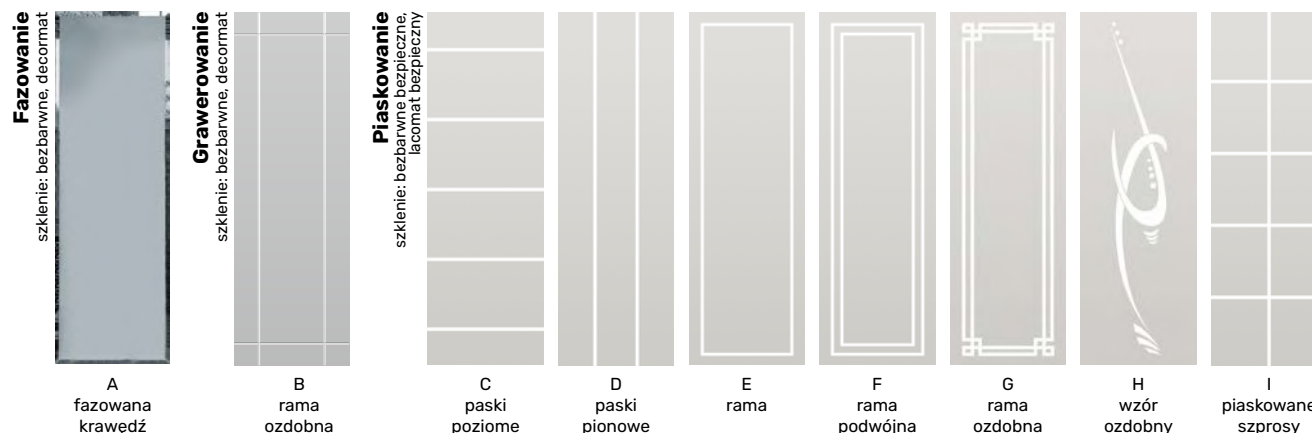

Rodzaje szklenia

Instalacja strony gładkiej

Otwieranie do wewnątrz

Korytarz

Otwieranie na zewnątrz

Korytarz

W przypadku szklenia C oraz D ilość pasków jest wybierana przez klienta. Piaskowanie odbywa się symetrycznie. Wyjątek dla modeli: Focus A13, A18 – ilość piaskowanych pasków według przedstawionego modelu. Piaskowania H oraz I występują wyłącznie w modelach: Sevilla D4, Focus A1, Lago A4, Lago B4, Lupo A1, Colos 250.