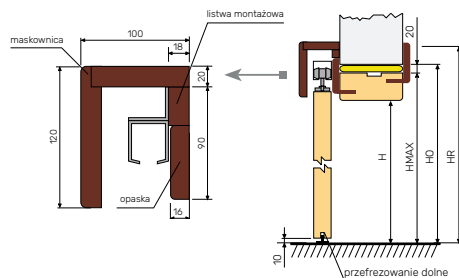

VII Drzwi przesuwne naścienne

Drzwi przesuwne naścienne nie zabierają powierzchni użytkowej przy otwieraniu. Są przesuwane na specjalnej szynie wykończonej maskownicą dostosowaną do koloru drzwi. Rekomendowany system „Laguna” jest przeznaczony do współpracy z większością skrzydeł wewnątrzlokalowych.

Dostępne systemy naścienne:

- szyna z maskownicą
- szyna z maskownicą i słupkiem dojazdowym
- szyna z maskownicą i tunelem
- szyna z maskownicą, tunelem i słupkiem dojazdowym

VIII Drzwi przesuwne chowane w ścianę

Drzwi przesuwne chowane w ścianę to idealne rozwiązanie dla małych pomieszczeń, w których zastosowanie uchylnych drzwi jest niemożliwe lub niewygodne. Atutem tego rozwiązania jest możliwość aranżacji ściany również w miejscu, gdzie chowają się drzwi.

System kasety ECLISSE dla grubości muru (A):

- 100 mm
- 125 mm
- 150 mm

Kaseta Eclisse do kupienia i montażu w zakresie Klienta