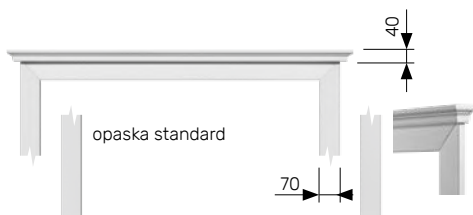

Korony

Poszerzenie

Opaska do 20 cm wysokości

cena jednej strony 100 zł

Panel ozdobny na dowolną wysokość

według cennika, str. 78

łączenie

Z racji na naturę drewna struktura słoï na panelu mo¿e odbiegać od struktury słoï na skrzydle drzwi.