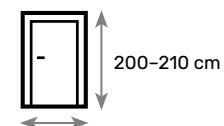

KONSTRUKCJA SKRZYDŁA

WYKOŃCZENIE GŁADKI RAL

OKRES GWARANCJI

2 lata

WYMIARY STANDARDOWE*

Baron A7
Gładki RAL **1030 zł**

*Wymiary inne od standardowych podlegają indywidualnej wycenie.

Barcelona