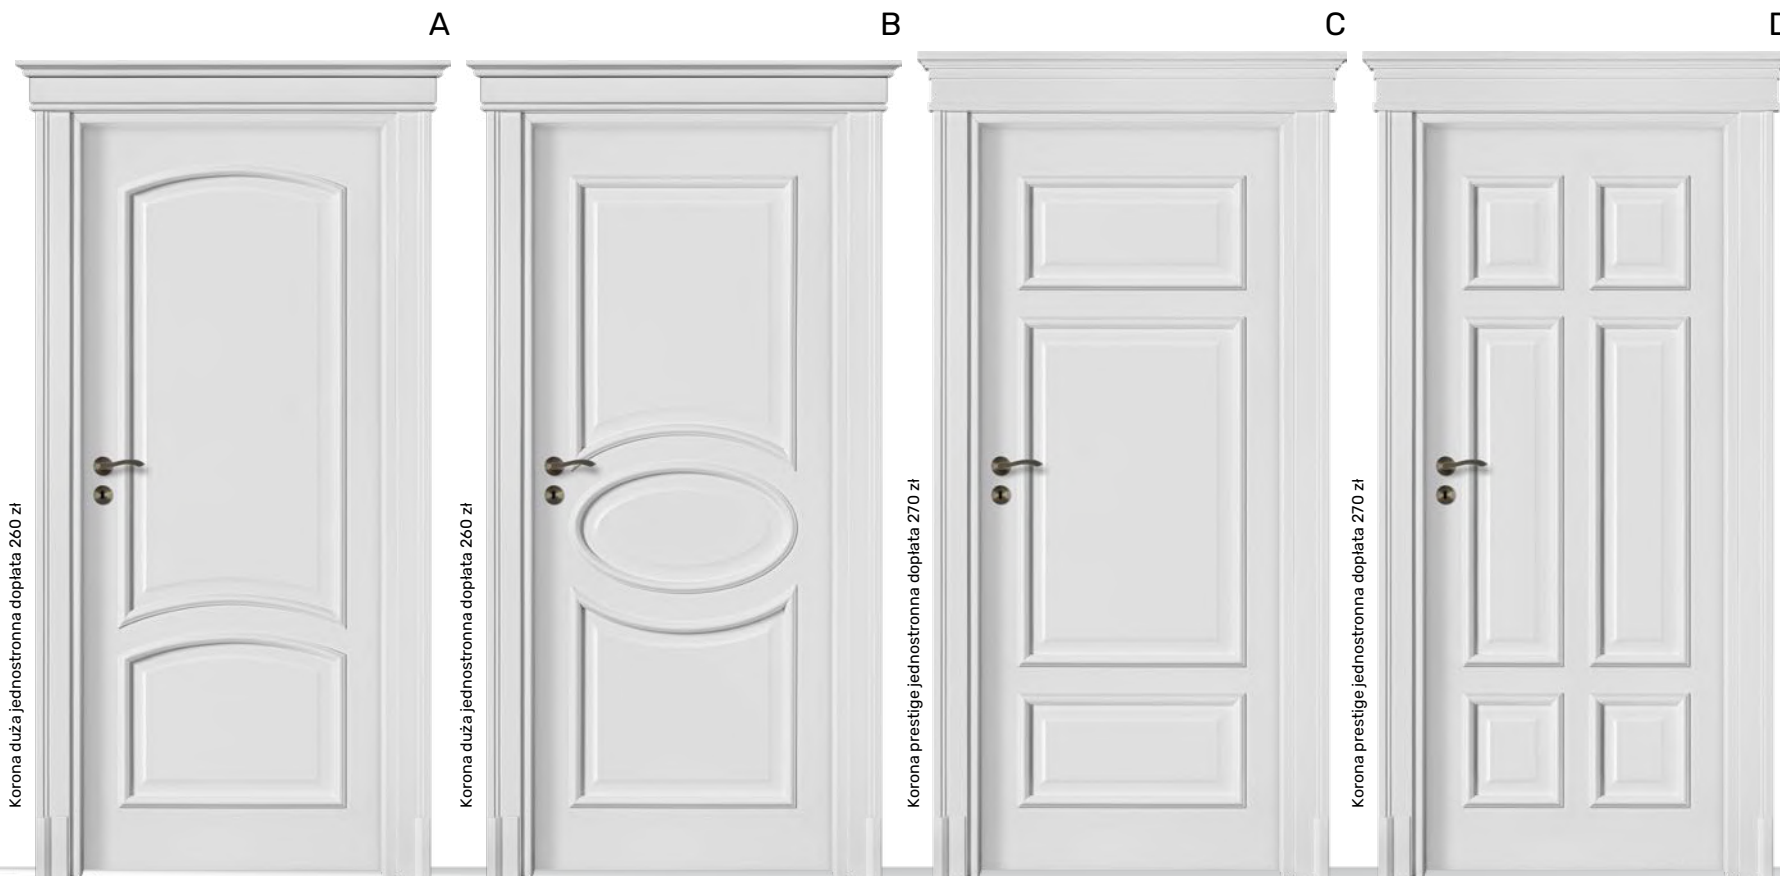

Cezar

Korona duża jednostronna dopłata 260 zł

Korona duża jednostronna dopłata 260 zł

Korona prestige jednostronna dopłata 270 zł

Korona prestige jednostronna dopłata 270 zł

**Cena skrzydła
w danym
wykończeniu**

Gładki RAL **1 790 zł**
Jesion **1 690 zł**
Dąb **1 790 zł**

Gładki RAL **1 790 zł**
Jesion **1 690 zł**
Dąb **1 790 zł**

Gładki RAL **1 590 zł**
Jesion **1 490 zł**
Dąb **1 590 zł**

Gładki RAL **1 590 zł**
Jesion **1 490 zł**
Dąb **1 590 zł**

Prezentowane modele:

Wykończenie: Dąb

Kolor: RAL 9016

Opaska: ozdobna P1S ze stopką dopłata 200 zł

Ościeżnica: Przyłgowa regulowana drewniana prosta (IIa)
Wyceniana niezależnie od skrzydła. Cennik ościeżnic na stronie 79.